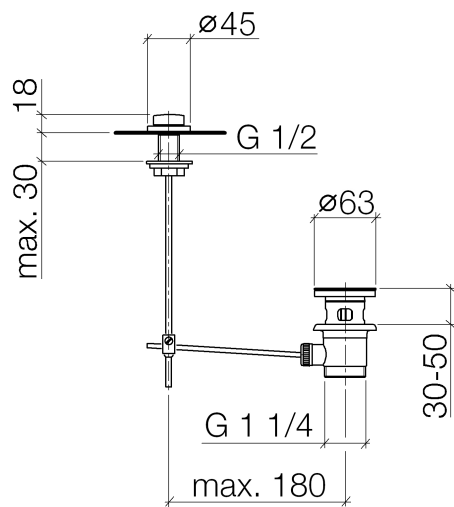

**Piletta con pomello per montaggio bordo vasca 1 1/4" - Bronzo spazzolato**

IMO

10 200 970

Compatibile con: IMO, LULU, MADISON,  
MEM, TARA, CL.1, LISSÉ, VAIA, META,  
CYO

	Bronzo spazzolato	10 200 970-42
	Cromato	10 200 970-00
	Platinato spazzolato	10 200 970-06
	Platinato	10 200 970-08
	Ottone (Oro 23k)	10 200 970-09
	Dark Chrome	10 200 970-19
	Light Gold	10 200 970-26
	Light Gold spazzolato	10 200 970-27
	Ottone spazzolato (Oro 23k)	10 200 970-28
	Nero opaco	10 200 970-33
	Champagne spazzolato (Oro 22k)	10 200 970-46
	Champagne (Oro 22k)	10 200 970-47
	Cromo spazzolato	10 200 970-93
	Dark Platinum spazzolato	10 200 970-99

## Piletta con pomello per montaggio bordo vasca 1 1/4" - Bronzo spazzolato

---

IMO

10 200 970

Solamente per lavabo con troppopieno.

10 200 970

10 200 970

Parts for other finishes can be found here: Cromato

### Elenco delle parti di ricambio

N.	Codice articolo	Denominazione	Quantità necessaria	Tempo di produzione
1	09 21 33 001-42	manopola	1	60
2	09 14 10 007 90	guarnizione	2	2
3	09 31 09 004-42	astina	1	60
4	09 18 40 022-42	bussola	1	60
5	09 14 10 095 90	guarnizione	1	2
6	09 14 05 012 90	guarnizione	1	2
7	09 14 40 001 90	guarnizione	1	60
8	09 23 10 010 90	dado	1	2
9	90 11 01 001 00-42	scarico	1	30